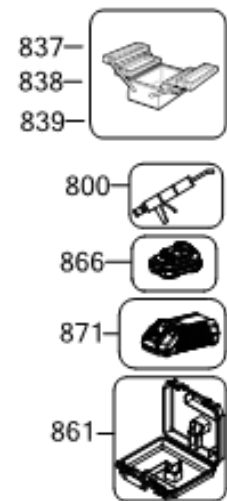

DCF850P2LRT IMPACT DRIVER 1

Parts List DCF850P2LRT IMPACT DRIVER 1

Item	Part Number	Qty	Part Description	General Description	Other Info	Repair Inst	Markets
1	N886508	1	CLAMSHELL SET			No	QW
2	N071836	2	ROLL PIN			No	QW
3	N866541	1	NOSE SA			No	QW
4	642883-00	1	WASHER			No	QW
5	NA073630	1	ANVIL ASSEMBLY			No	QW
6	N919242	1	O RING		13.5 ID X	No	QW
7	NA081149	1	IMPACTOR		1.2MM	No	QW
8	N816497	1	GEAR			No	QW
9	N781228	1	COVERPLATE			No	QW
10	N866184	1	O RING			No	QW
11	N921819	1	RING			No	QW
12	N919683	1	SPRING			No	QW
13	NA202231	1	CLIP SA			No	QW
14	NA202231	1	CLIP SA			No	QW
15	604107-00	1	BALL STEEL			No	QW
16	N864734	1	COLLAR			No	QW
17	N811325	1	SPRING			No	QW
18	N864740	1	WASHER			No	QW
19	N864736	1	HOG RING			No	QW
20	N842921	1	LED LIGHT			No	QW
21	NA081146	1	STATOR SA	INCL MODULE/SWITCH		No	QW
22	N719210	1	SCREW		M3 X 6	No	QW
23	N851639	1	ACTUATOR FWD/REV			No	QW
24	330019-28	11	SCREW			No	QW
25	NA081148	1	ROTOR SA			No	QW
26	N849690	1	CAP			No	QW
27	N046201	1	SELECTOR			No	QW
28	N599474	1	DETENT			No	QW
29	N787996	1	INSERT			No	QW
30	N911720	1	RATING PLATE		EURO	No	QW
31	N911721	1	LABEL		FOOT QR	No	QW
32	N911722	1	BRAND LABEL		18V	No	QW

Parts List DCF850P2LRT IMPACT DRIVER 1

Item	Part Number	Qty	Part Description	General Description	Other Info	Repair Inst	Markets
33	N911719	1	LABEL		BRUSHLES	No	QW
34	N911716	1	LABEL	LABEL SPEED SWITCH	S SPEED	No	QW
35	N926894	1	LABEL		INFO CE	No	QW
36	N831593	2	SCREW			No	QW
37	N086039	1	HOOK			No	QW
38	N851797	1	HOLDER SA			No	QW
39	N042665	2	SCREW			No	QW
300	NA012362	1	SERVICE KIT			No	QW
301	N537349	2	STRAP. HOOKED			No	QW
302	NA012391	2	BRACKET			No	QW
303	NA012370	1	CLIP SA	LANYARD CLIP		No	QW
304	N542271	2	SCREW			No	QW
305	N462739	2	WASHER			No	QW
800	N017298	1	GREASE	G-2008 Molykote		No	QW
836	1003940-99	1	S.T.CIRCLIP INSERTER			No	QW
861	N898229	1	KITBOX			No	QW
866	NA301176	2	BATTERY			No	QW
871	NA132878	1	CHARGER	DCB1104-QW		No	QW