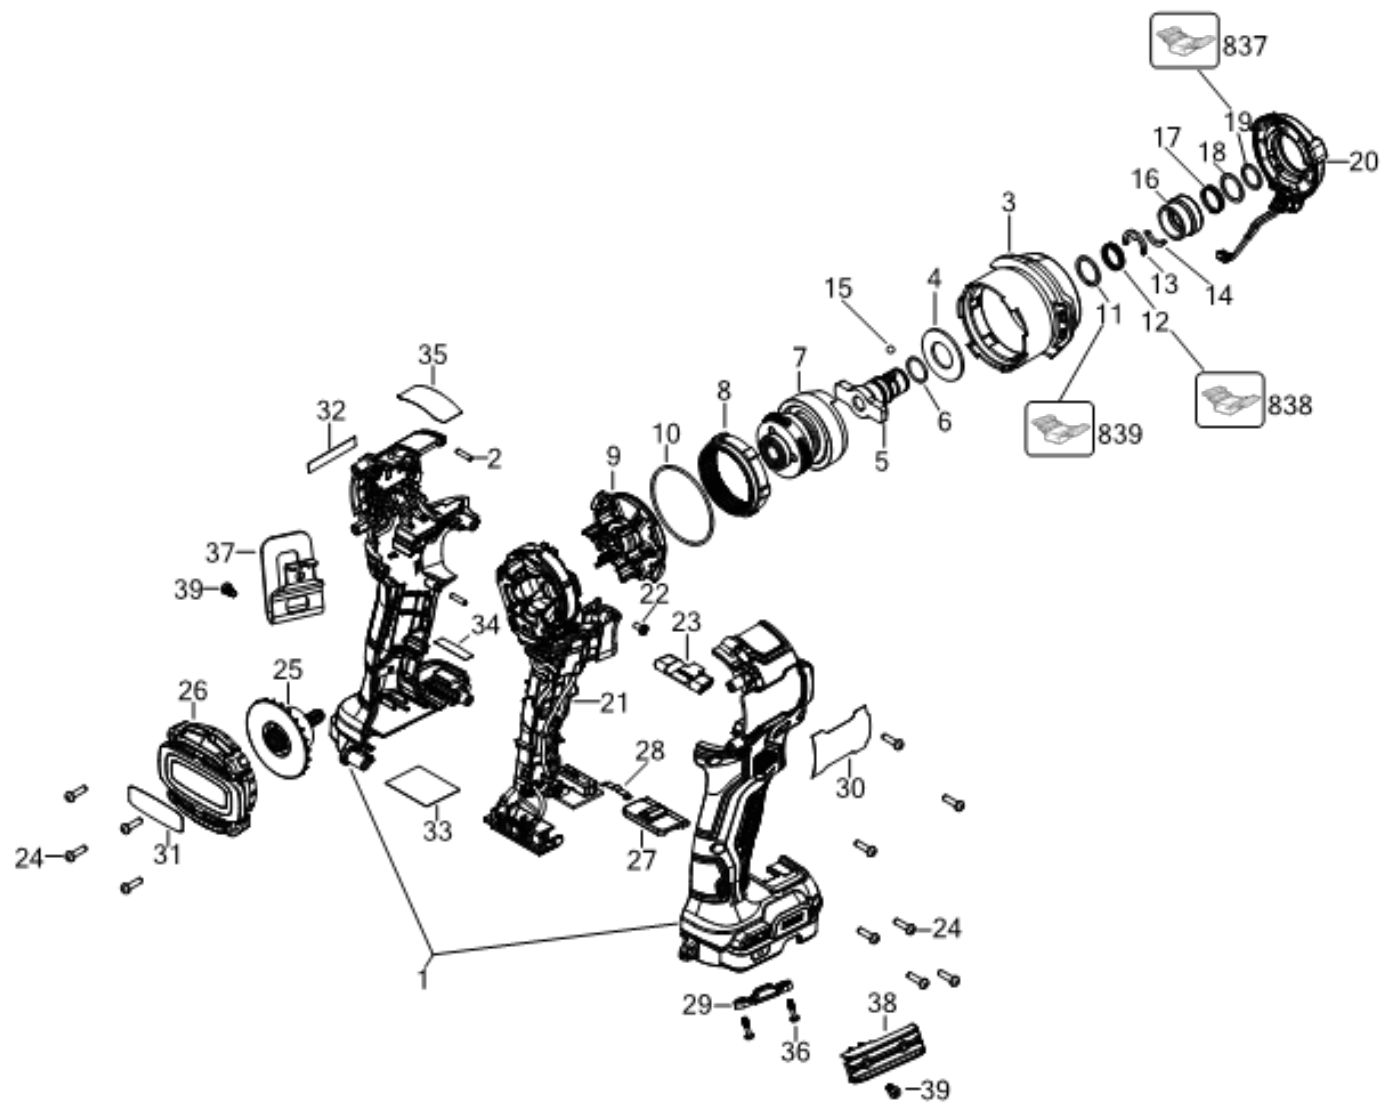

DCF850P2LRT IMPACT DRIVER 1

Parts List DCF850P2LRT IMPACT DRIVER 1

Item	Part Number	Qty	Part Description	General Description	Other Info	Repair Inst	Markets
1	N886508	1	CLAMSHELL SET			No	QW
2	N071836	2	ROLL PIN			No	QW
3	N866541	1	NOSE SA			No	QW
4	642883-00	1	WASHER			No	QW
5	NA073630	1	ANVIL ASSEMBLY			No	QW
6	N919242	1	O RING		13.5 ID X	No	QW
7	NA081149	1	IMPACTOR		1.2MM	No	QW
8	N816497	1	GEAR			No	QW
9	N781228	1	COVERPLATE			No	QW
10	N866184	1	O RING			No	QW
11	N921819	1	RING			No	QW
12	N919683	1	SPRING			No	QW
13	NA202231	1	CLIP SA			No	QW
14	NA202231	1	CLIP SA			No	QW
15	604107-00	1	BALL STEEL			No	QW
16	N864734	1	COLLAR			No	QW
17	N811325	1	SPRING			No	QW
18	N864740	1	WASHER			No	QW
19	N864736	1	HOG RING			No	QW
20	N842921	1	LED LIGHT			No	QW
21	NA081146	1	STATOR SA	INCL MODULE/SWITCH		No	QW
22	N719210	1	SCREW		M3 X 6	No	QW
23	N851639	1	ACTUATOR FWD/REV			No	QW
24	330019-28	11	SCREW			No	QW
25	NA081148	1	ROTOR SA			No	QW
26	N849690	1	CAP			No	QW
27	N046201	1	SELECTOR			No	QW
28	N599474	1	DETENT			No	QW
29	N787996	1	INSERT			No	QW
30	N911720	1	RATING PLATE		EURO	No	QW
31	N911721	1	LABEL		FOOT QR	No	QW
32	N911722	1	BRAND LABEL		18V	No	QW

Parts List DCF850P2LRT IMPACT DRIVER 1

Item	Part Number	Qty	Part Description	General Description	Other Info	Repair Inst	Markets
33	N911719	1	LABEL		BRUSHLES	No	QW
34	N911716	1	LABEL	LABEL SPEED SWITCH	S SPEED	No	QW
35	N926894	1	LABEL		INFO CE	No	QW
36	N831593	2	SCREW			No	QW
37	N086039	1	HOOK			No	QW
38	N851797	1	HOLDER SA			No	QW
39	N042665	2	SCREW			No	QW
300	NA012362	1	SERVICE KIT			No	QW
301	N537349	2	STRAP. HOOKED			No	QW
302	NA012391	2	BRACKET			No	QW
303	NA012370	1	CLIP SA	LANYARD CLIP		No	QW
304	N542271	2	SCREW			No	QW
305	N462739	2	WASHER			No	QW
800	N017298	1	GREASE	G-2008 Molykote		No	QW
836	1003940-99	1	S.T.CIRCLIP INSERTER			No	QW
861	N898229	1	KITBOX			No	QW
866	NA301176	2	BATTERY			No	QW
871	NA132878	1	CHARGER	DCB1104-QW		No	QW